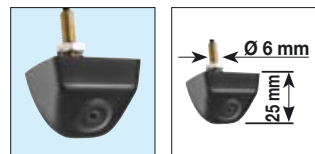

VM286 UNIVERSAL

Mirror-Normal
45°

Immagine / Picture
Inclinazione / Inclination