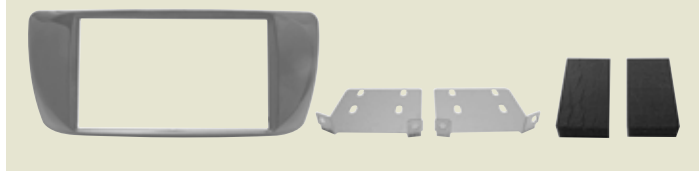

ADAPTERS FOR CAR-RADIO LOCATIONS

ALFA

3/599

2
DIN

ALFA Giulietta '10> Colore Grigio metallizzato / *Metalized grey colour*

Packed 1 Set

DACIA

3/613