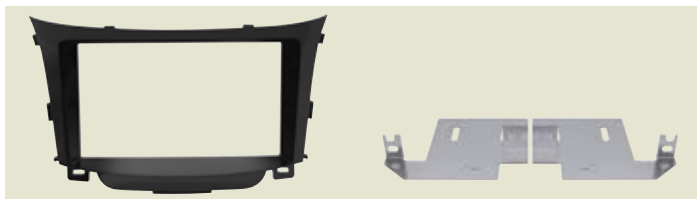

FIAT Sedici
Colore Nero / Black colour
Packed 1 Set

FORD

3/605 2 DIN

FORD Focus >'05
Mondeo >'03 - Fiesta >'03
Colore Nero / Black colour
Packed 1 pc.

HYUNDAI

3/612 2 DIN

HYUNDAI i40
Senza navigatore
Colore Nero / Black colour
Packed 1 Set