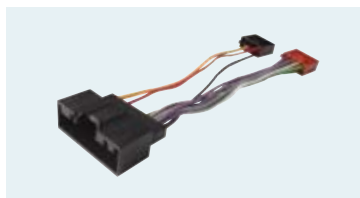

4/685
FORD Focus '11> - C-Max '11>
Power and speakers
Packed 1 pc.