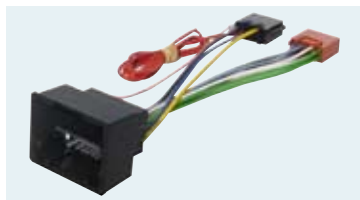

NEWS
4/642
DACIA '12>
RENAULT Twingo '12>
Power and speakers
Packed 1 pc.

CAVI PERSONALIZZATI PER AUTORADIO

PERSONALIZED CAR-RADIO CABLES

4/645
CHEVROLET Orlando
Power and speakers
Packed 1 pc.