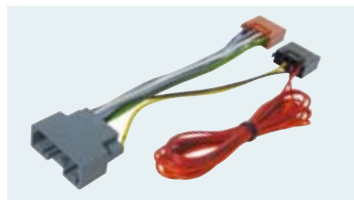

NEWS
4/642
DACIA '12>
RENAULT Twingo '12>
Power and speakers
Packed 1 pc.

4/645
OPEL Antara '11>
Power and speakers
Packed 1 pc.

4/745
JEEP Compass '11>
Power and speakers
Packed 1 pc.