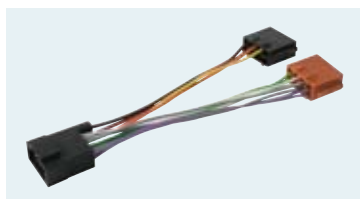

NEWS
4/642
DACIA '12>
RENAULT Twingo '12>
Power and speakers
Packed 1 pc.

4/685
FORD Focus '11> - C-Max '11>
Power and speakers
Packed 1 pc.

4/680
DR 1-2-5
Power and speakers
Packed 1 pc.