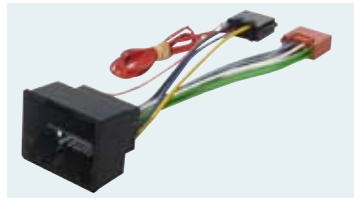

NEWS
4/642
DACIA '12>
RENAULT Twingo '12>
Power and speakers
Packed 1 pc.

NEWS
4/681
RENAULT Megane '12>
Power and speakers
Packed 1 pc.

4/645
OPEL Antara '11>
Power and speakers
Packed 1 pc.