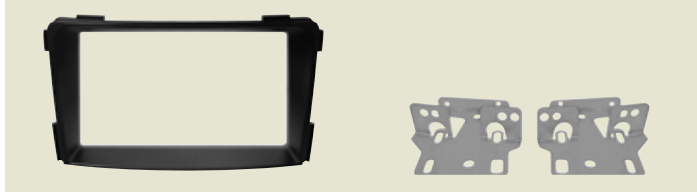

FIAT Sedici
Colore Nero / Black colour
Packed 1 Set

FORD

3/605 2 DIN

FORD Focus >'05
Mondeo >'03 - Fiesta >'03
Colore Nero / Black colour
Packed 1 pc.

HYUNDAI

3/612 2 DIN

HYUNDAI i40
Senza navigatore
Colore Nero / Black colour
Packed 1 Set